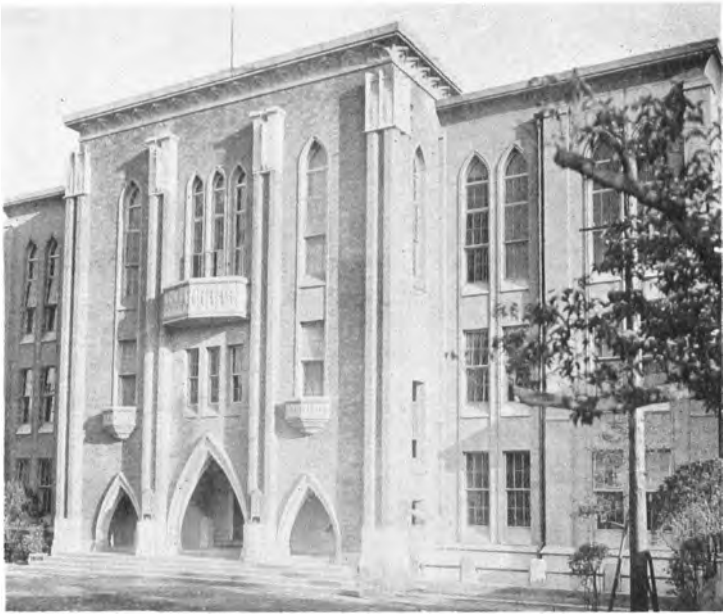

白イ門 徳力富吉郎作

醫科大學・附屬病院全景・八十周年紀念會館

講 堂・圖 書 館

北

南

本堂

— 大田一庵高徒 殿上令  
— 田口 田口

粟田口療病院